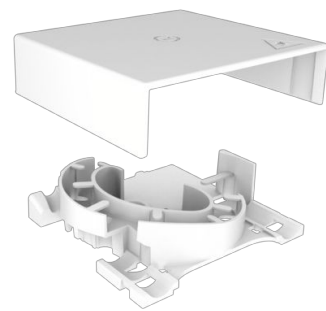

# 2LINE Athene KÜB

Artikel-Nr.: 2LINE Athene KÜB

In der Kombination mit der 2LINE Athene BOX können Sie alle Vorteile der modernen Inhouse-Verkabelung ausspielen. Die 2LINE Athene KÜB ermöglicht Ihnen den Überlängenausgleich von Kabelpeitschen, welche zur Verlegung in Leerrohren kaskadiert geliefert werden. Selbstverständlich ist auch hier dafür gesorgt, dass die Fasern schonend eingelegt und geführt werden, ohne dabei den vorgeschriebenen Biegeradius zu unterschreiten.

Abbildung kann vom ausgewählten Produkt abweichen

- **Einsetzbar in Kombination mit der 2LINE Athene BOX**
- **Überlängenausgleich von kaskadierten Kabelpeitschen**

## Maße:

- HxBxT[mm]:90x96x27

## Eigenschaften

Größe: 90x96x27